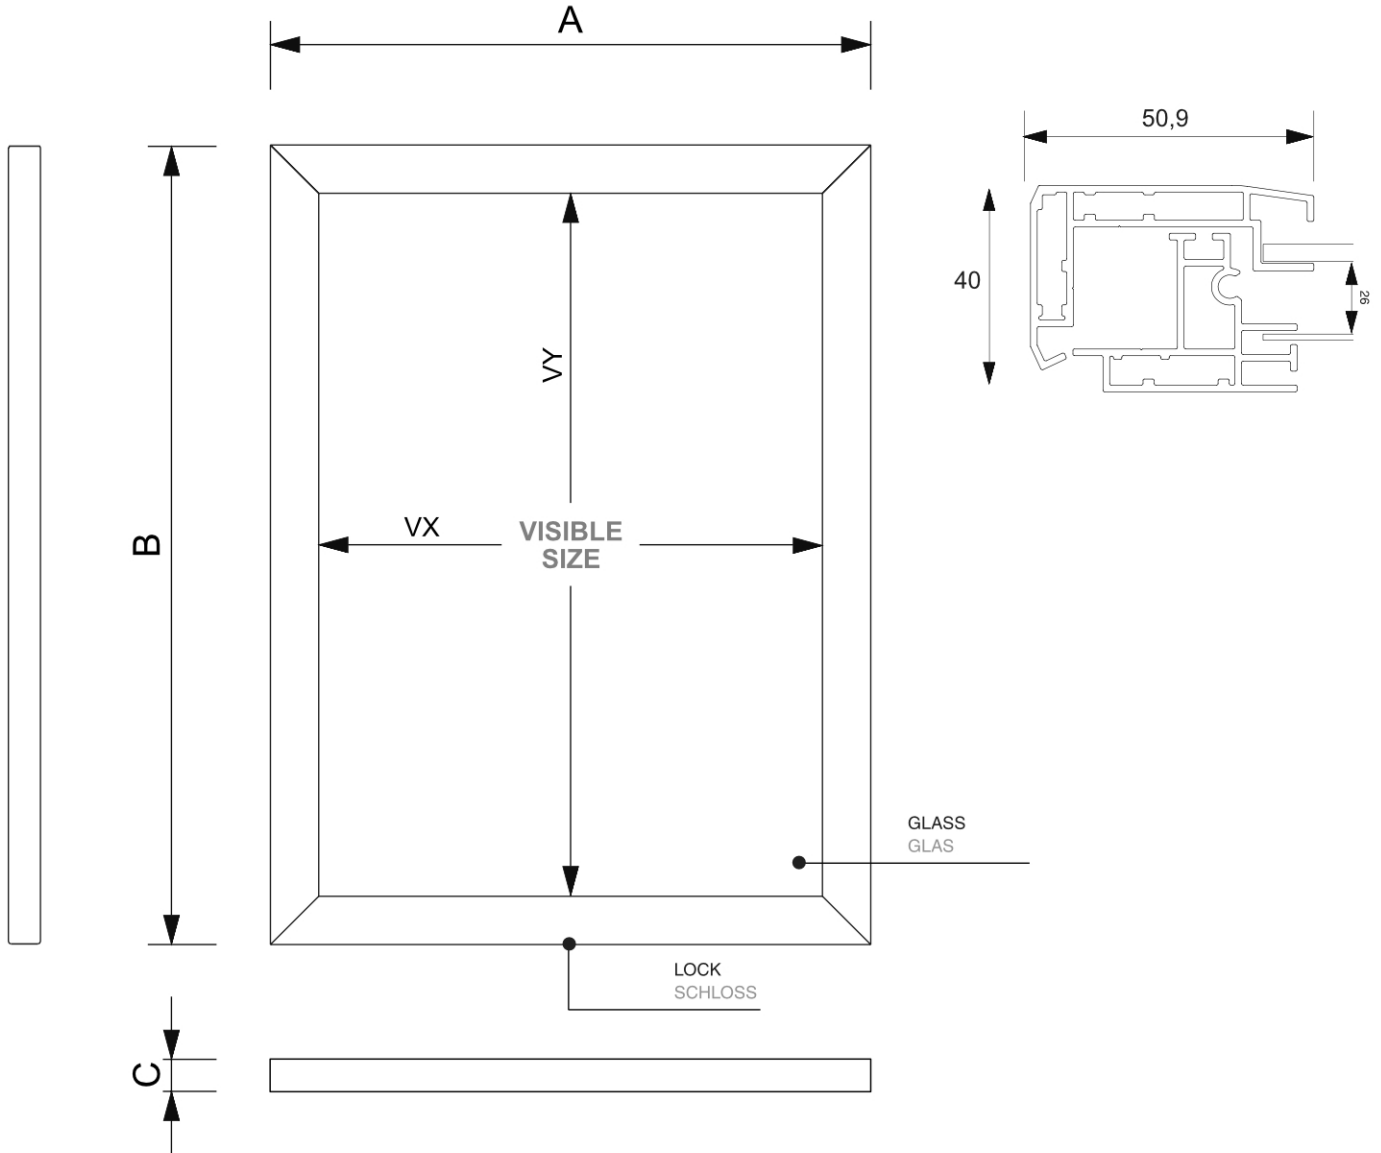

PRODUKT ARKUSZ

Zewnętrzna zamykana gablota Slim 8 x A4

SCTE8xA4PH

ACCESSORIES ZUBEHÖR